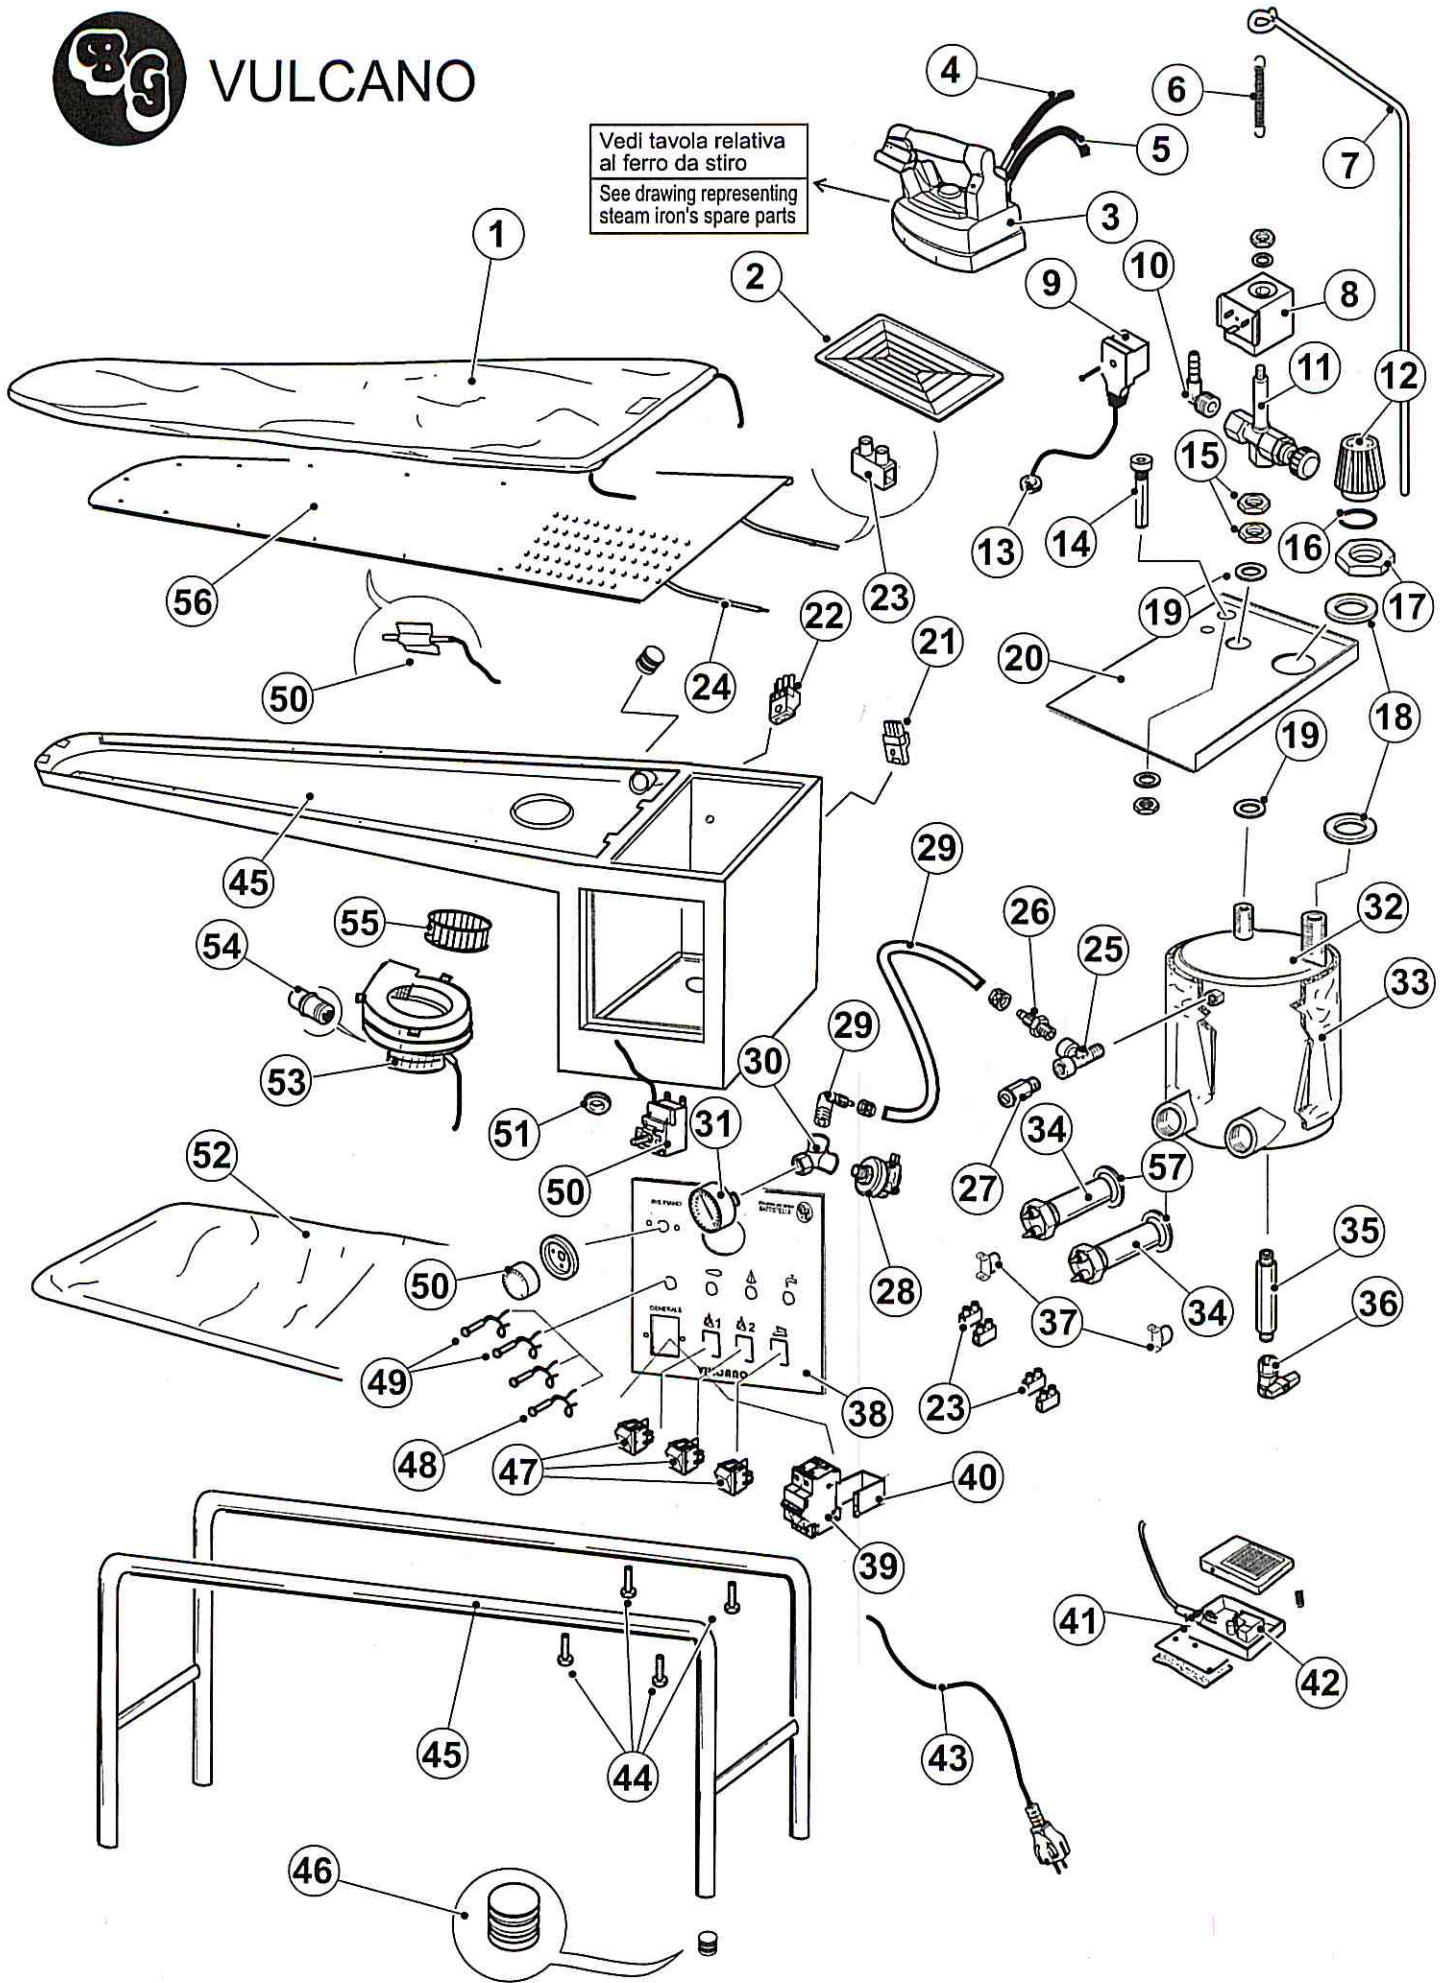

VULCANO

Vedi tavola relativa
al ferro da stiro
See drawing representing
steam iron's spare parts

DESCRIZIONE COMPONENTI (COMPONENTS DESCRIPTION)

POS.	Q.TA'	DESCRIZIONE	DESCRIPTION
1	1	Prontotop imbottitura tavolo	Board Prontotop padding
2	1	Poggiaferro	Iron support
3	1	Ferro da stiro	Steam iron
4	1	Tubo vapore	Steam tube
5	1	Cavo di alimentazione ferro	Electric cable for iron
6	1	Molla reggifilo	Cable support spring
7	1	Antenna reggifilo	Cable support
8	1	Bobina	Coil
9	1	Connettore	Connector
10	1	Raccordo mandata vapore 1/4"	Steam feed joint 1/4"
11	1	Gruppo valvola	Valve group
12	1	Tappo valvola di sicurezza	Safety valve plug
13	1	Gommino	Rubber ring for wire
14	1	Porta antenna	Cable support holder
15	2	Dadi 1/4"	Nut 1/4"
16	1	Guarnizione OR tappo 3/4"	Plug OR gasket 3/4"
17	1	Dado 3/4"	Nut 3/4"
18	2	Rondelle 3/4"	Washers 3/4"
19	2	Rondelle 1/4"	Washers 1/4"
20	1	Coperchio	Cover
21	1	Preso Mazzeri per ferro	Mazzeri socket for iron
22	1	Preso Mazzeri per braccio	Mazzeri socket for arm
23	6	Morsetti	Clamps
24	1	Resistenza piano	Board resistance
25	1	Raccordo a "T" 1/8"	"T" Joint 1/8"
26	1	Raccordo 1/8" Ø6	Joint 1/8" Ø6
27	1	Valvola di sicurezza	Safety valve
28	1	Pressostato	Pressure switch
29	1	Raccordo curvo 1/8" Ø6	Curved joint 1/8" Ø6
30	1	Raccordo a "Y" 1/8"	"Y" joint 1/8"
31	1	Manometro	Manometer
32	1	Caldaia	Boiler
33	1	Rivestimento caldaia	Boiler cover
34	2	Resistenze	Resistances
35	1	Raccordo di scarico	Exhaust joint
36	1	Rubinetto di scarico	Exhaust tap
37	2	Termostati 150°C	Thermostats 150° C
38	1	Centralina	Switchboard
39	1	Interruttore generale	Main switch
40	1	Supporto interruttore generale	Main switch support
41	1	Pedaliere	Pedal
42	1	Micro pedaliere	Pedal micro switch
43	1	Cavo elettrico	Electric cable
44	1	Bulloni 8 MA	Bolts 8 MA
45	1	Telaio	Frame
46	4	Tappi in gomma	Rubber stoppers
47	3	Interruttori luminosi 16 A	Luminous switches 16 A
48	1	Lampadina spia gialla	Yellow pilot lamp
49	3	Lampadine spia verde	Green pilot lamps
50	1	Termostato piano 90° C	Board thermostat 90° C
51	1	Gommino grande	Rubber ring for wire
52	1	Tela portabiancheria	Linen support cloth
53	1	Aspiratore 220 V	Aspirator 220 V
54	1	Condensatore	Capacitor
55	1	Ventola motore in alluminio	Aluminium motor fan
56	1	Piano stiro forato	Punched ironing board
57	2	Guarnizioni resistenze	Gaskets for resistance