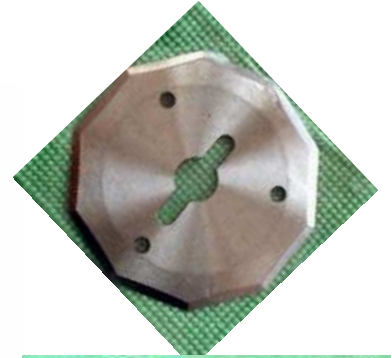

MAQUINA DE CORTE MB-60

**FÁCIL
MANEJO !!**

**MÁQUINA DE CORTE DE
BATERIA NIQUEL-CADMIO.**

CUCHILLA 60MM

MAX. DE CORTE 8MM

PESO 1.2 KG

AUTONOMIA DE CORTE DE 240MM.

CON PROTECTOR DE CUCHILLA