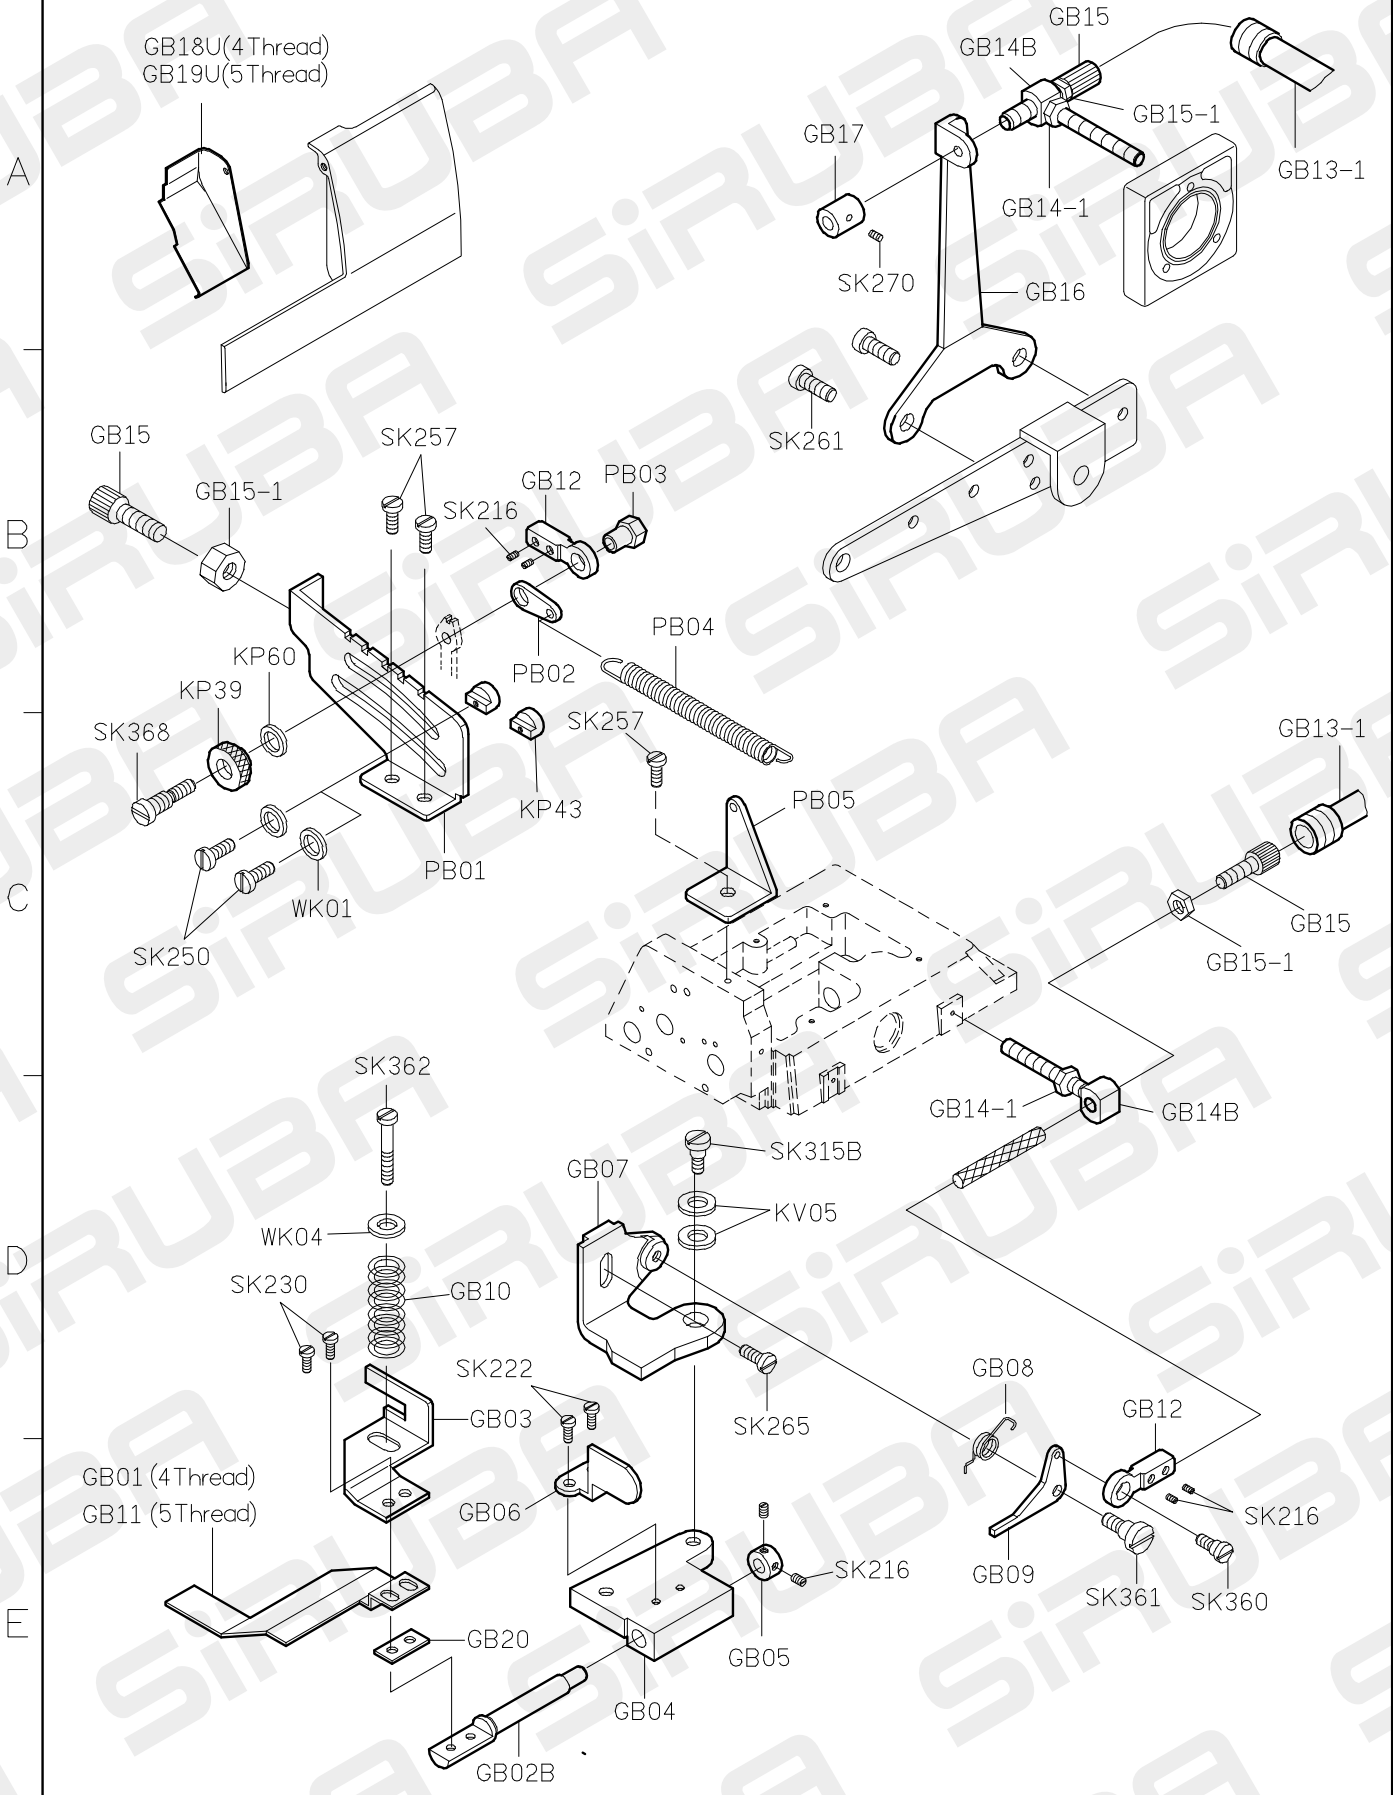

PARTS LIST FOR GB GROUP 系列圖 1