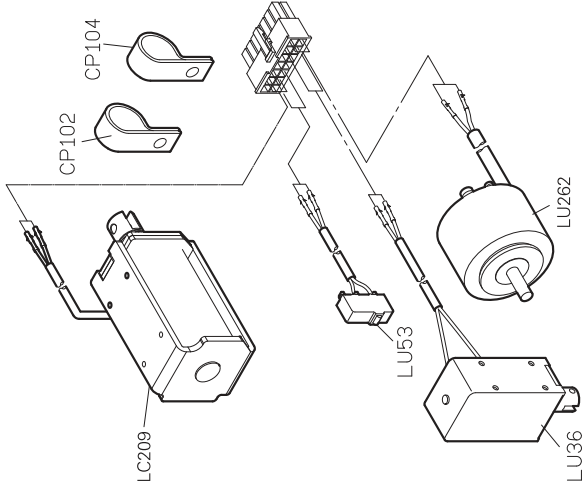

SIRUBA®
銀箭牌工業用縫紉機
INDUSTRIAL SEWING MACHINE

**DL7200-
BM1/BH1**

零件圖 PARTS LIST

CE

 高林股份有限公司
KAULIN MFG. CO., LTD.

 MODEL 機 型	 SUB-CLASS 規 格	 NEEDLE PLATE 針 板	 FEED DOG 送 具	 PRESSER FOOT 押 具	 HOOK ASM 梭 頭	 BOBBIN CASE ASM 梭 殼	 BOBBIN 梭 子	 NEEDLE 針 號	 HAND WHEEL 手 輪	 MOTOR 馬 達
DL7200-BM1-10 ~ DL7200-BM1-16	中厚布料 至 厚布料	E704	E701	P701	G121	G202	G303	DBX1#14	LH1500-E	T1505PE
DL7200-BM1-10 ~ DL7200-BM1-16		E704D	E702	P701	G125J	G202	G303	DBX1#21	LH1500-E	T1505PE

PARTS LIST FOR LD GROUP

PARTS LIST FOR LH GROUP

PARTS LIST FOR LG GROUP

PARTS LIST FOR LL GROUP

PARTS LIST FOR LU GROUP

SK-708=148357-001

电子夹线器
ELECTRONIC CONDUCTOR HOLDER

PARTS LIST FOR LU GROUP

PARTS LIST FOR LU GROUP

LU64F-A1

PARTS LIST FOR LW GROUP

PARTS LIST FOR LY GROUP

LY01	LY02	YM04*2	LY05*2	YM102*2
LY1501K	LY1529K		LY37-A	YM103*2
‡*2	LY38		MY09	G3XX
LY33	LY34		MY12	KZ03*1
			LY35	KY201

DL7200- BM1/BH1