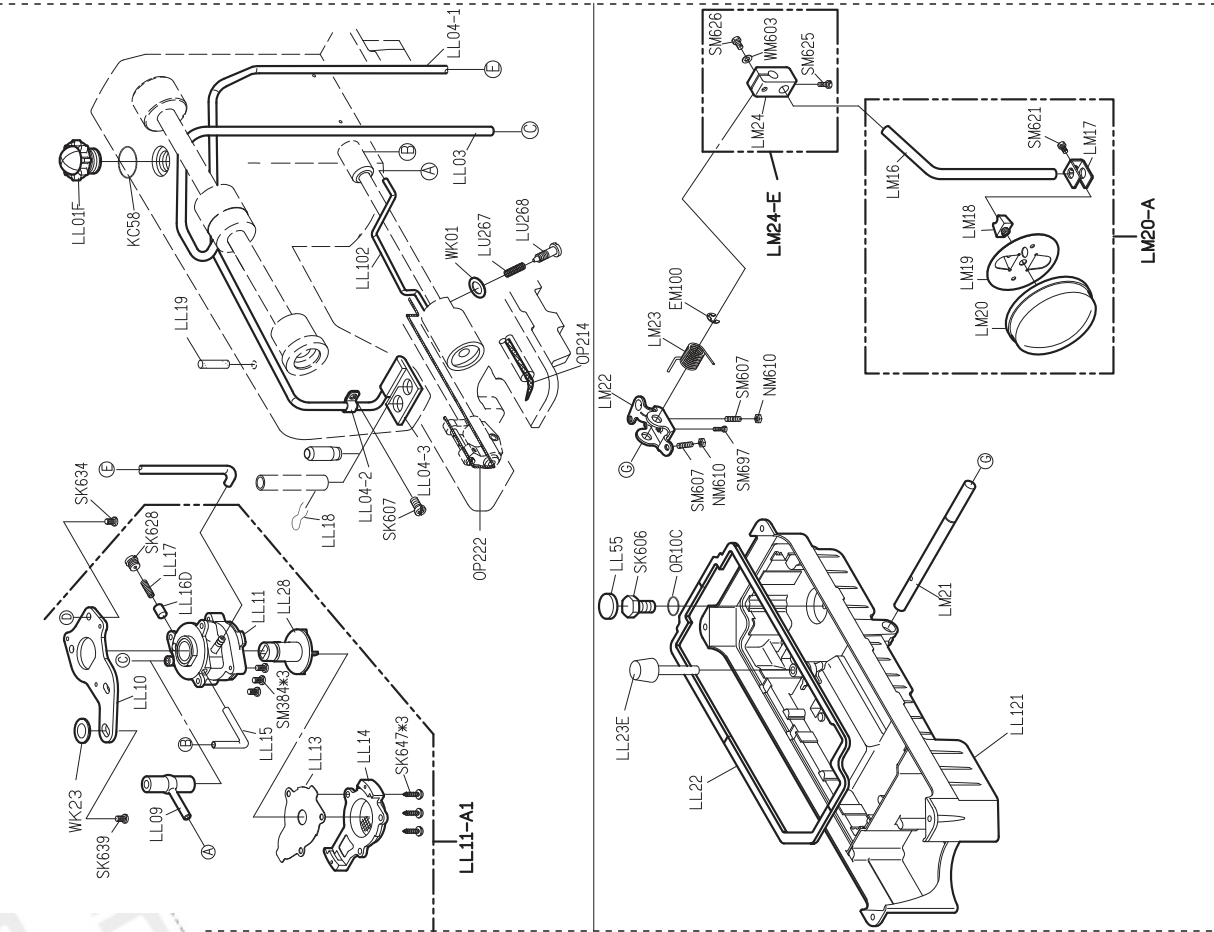

SIRUBA®
銀箭牌工業用縫紉機
INDUSTRIAL SEWING MACHINE

**DL7200-
BM1/BH1**

零件圖 PARTS LIST

CE

 高林股份有限公司
KAULIN MFG. CO., LTD.

 MODEL 機 型	 SUB-CLASS 規 格	 NEEDLE PLATE 針 板	 FEED DOG 送 具	 PRESSER FOOT 押 具	 HOOK ASM 梭 頭	 BOBBIN CASE ASM 梭 殼	 BOBBIN 梭 子	 NEEDLE 針 號	 HAND WHEEL 手 輪	 MOTOR 馬 達
DL7200-BM1-10 ~ DL7200-BM1-16	中厚布料 至 厚布料	E704	E701	P701	G121	G202	G303	DBX1#14	LH1500-E	T1505PE
DL7200-BM1-10 ~ DL7200-BM1-16		E704D	E702	P701	G125J	G202	G303	DBX1#21	LH1500-E	T1505PE

PARTS LIST FOR LD GROUP

PARTS LIST FOR LH GROUP

PARTS LIST FOR LG GROUP

PARTS LIST FOR LL GROUP

PARTS LIST FOR LU GROUP

SK-708=148357-001

电子夹线器
ELECTRONIC CONDUCTOR HOLDER

PARTS LIST FOR LU GROUP

PARTS LIST FOR LU GROUP

LU64F-A1

PARTS LIST FOR LW GROUP

PARTS LIST FOR LY GROUP

LY01	LY02	YM04*2	LY05*2	YM102*2
LY1501K	LY1529K		LY37-A	YM103*2
‡*2	LY38		MY09	G3XX
LY33	LY34		MY12	KZ03*1
			LY35	KY201

DL7200- BM1/BH1