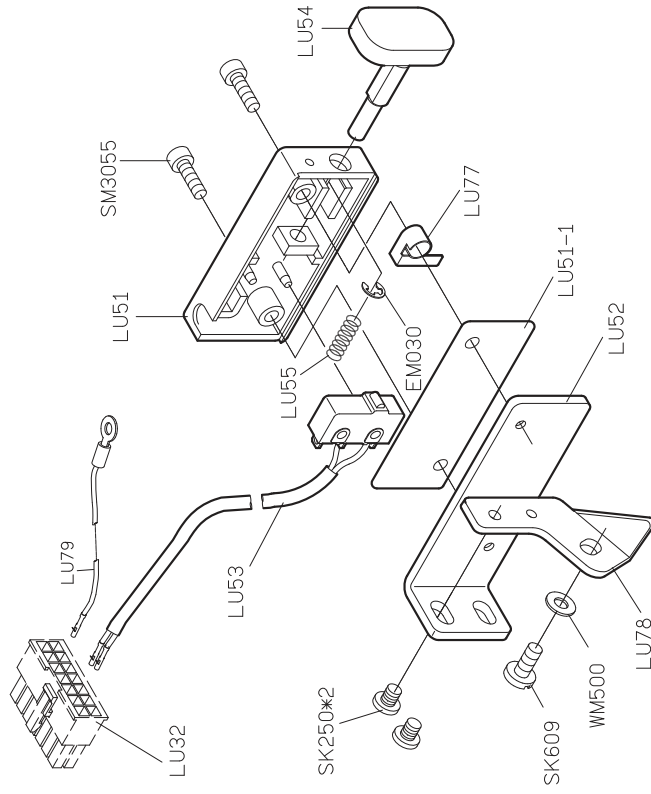

SIRUBA®
銀箭牌工業用縫紉機
INDUSTRIAL SEWING MACHINE

**DL7200-
BM1/BH1**

零件圖 PARTS LIST

CE

 高林股份有限公司
KAULIN MFG. CO., LTD.

 MODEL 機 型	 SUB-CLASS 規 格	 NEEDLE PLATE 針 板	 FEED DOG 送 具	 PRESSER FOOT 押 具	 HOOK ASM 梭 頭	 BOBBIN CASE ASM 梭 殼	 BOBBIN 梭 子	 NEEDLE 針 號	 HAND WHEEL 手 輪	 MOTOR 馬 達
DL7200-BM1-10 ~ DL7200-BM1-16	中厚布料 至 厚布料	E704	E701	P701	G121	G202	G303	DBX1#14	LH1500-E	T1505PE
DL7200-BM1-10 ~ DL7200-BM1-16		E704D	E702	P701	G125J	G202	G303	DBX1#21	LH1500-E	T1505PE

PARTS LIST FOR LD GROUP

PARTS LIST FOR LH GROUP

PARTS LIST FOR LG GROUP

PARTS LIST FOR LL GROUP

PARTS LIST FOR LU GROUP

SK-708=148357-001

电子夹线器
ELECTRONIC CONDUCTOR HOLDER

PARTS LIST FOR LU GROUP

PARTS LIST FOR LU GROUP

LU64F-A1

PARTS LIST FOR LW GROUP

PARTS LIST FOR LY GROUP

LY01	LY02	YM04*2	LY05*2	YM102*2
LY1501K	LY1529K		LY37-A	YM103*2
‡*2	LY38		MY09	G3XX
LY33	LY34		MY12	KZ03*1
			LY35	KY201

DL7200- BM1/BH1