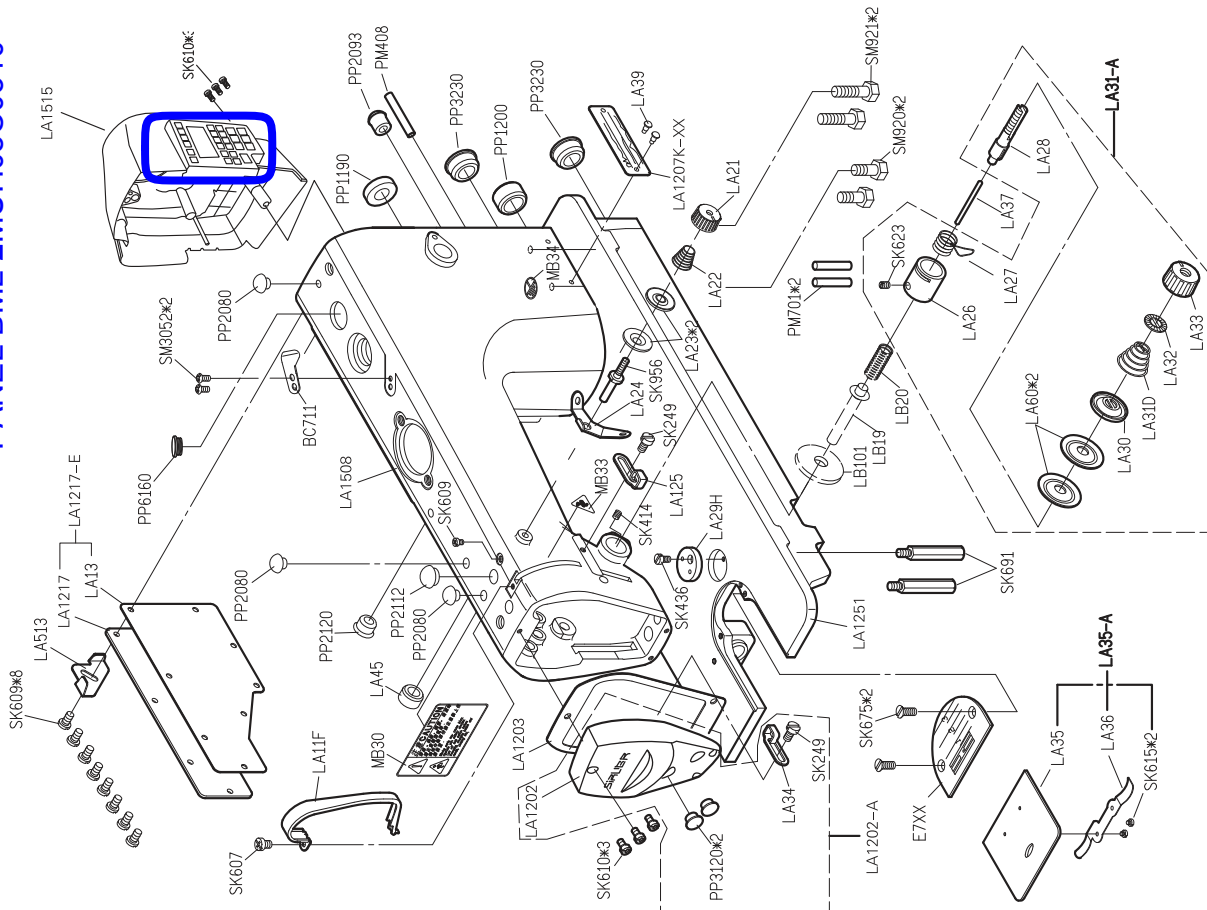

PARTS LIST FOR LA GROUP

PANEL BML 2MUH08C0310