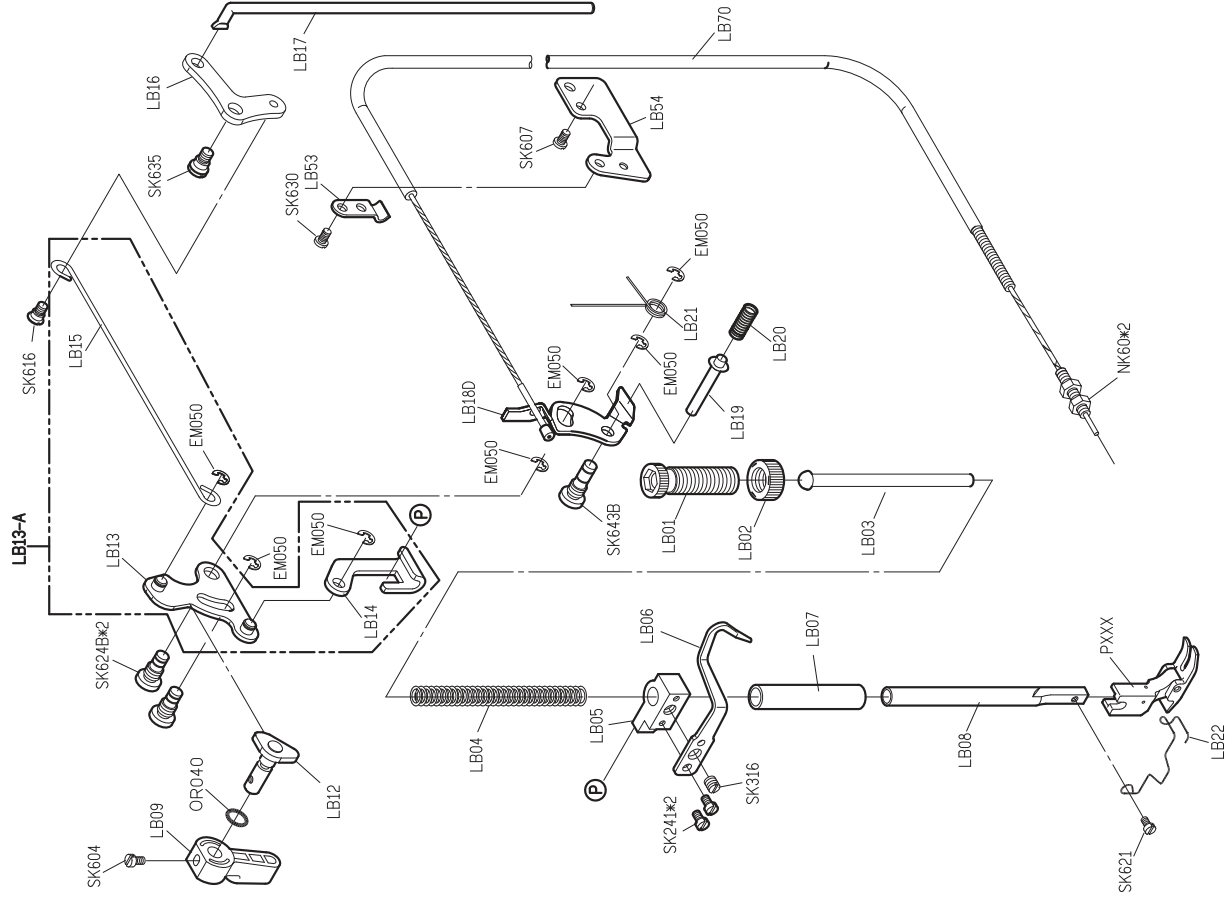

SIRUBA®
銀箭牌工業用縫紉機
INDUSTRIAL SEWING MACHINE

**DL7200-
BM1/BH1**

零件圖 PARTS LIST

CE

 高林股份有限公司
KAULIN MFG. CO., LTD.

 MODEL 機 型	 SUB-CLASS 規 格	 NEEDLE PLATE 針 板	 FEED DOG 送 具	 PRESSER FOOT 押 具	 HOOK ASM 梭 頭	 BOBBIN CASE ASM 梭 殼	 BOBBIN 梭 子	 NEEDLE 針 號	 HAND WHEEL 手 輪	 MOTOR 馬 達
DL7200-BM1-10 ~ DL7200-BM1-16	中厚布料 至 厚布料	E704	E701	P701	G121	G202	G303	DBX1#14	LH1500-E	T1505PE
DL7200-BM1-10 ~ DL7200-BM1-16		E704D	E702	P701	G125J	G202	G303	DBX1#21	LH1500-E	T1505PE

PARTS LIST FOR LA GROUP

PANEL BML 2MUH08C0310

PARTS LIST FOR LA GROUP

DL7200 (BM/BH/BX)^o
BYL-LUJ1151-A^o

LUZ

PARTS LIST FOR LB GROUP

PARTS LIST FOR LC GROUP

PARTS LIST FOR LE GROUP

PARTS LIST FOR LD GROUP

PARTS LIST FOR LH GROUP

PARTS LIST FOR LG GROUP

PARTS LIST FOR LL GROUP

PARTS LIST FOR LU GROUP

SK-708=148357-001

电子夹线器
ELECTRONIC CONDUCTOR HOLDER

PARTS LIST FOR LU GROUP