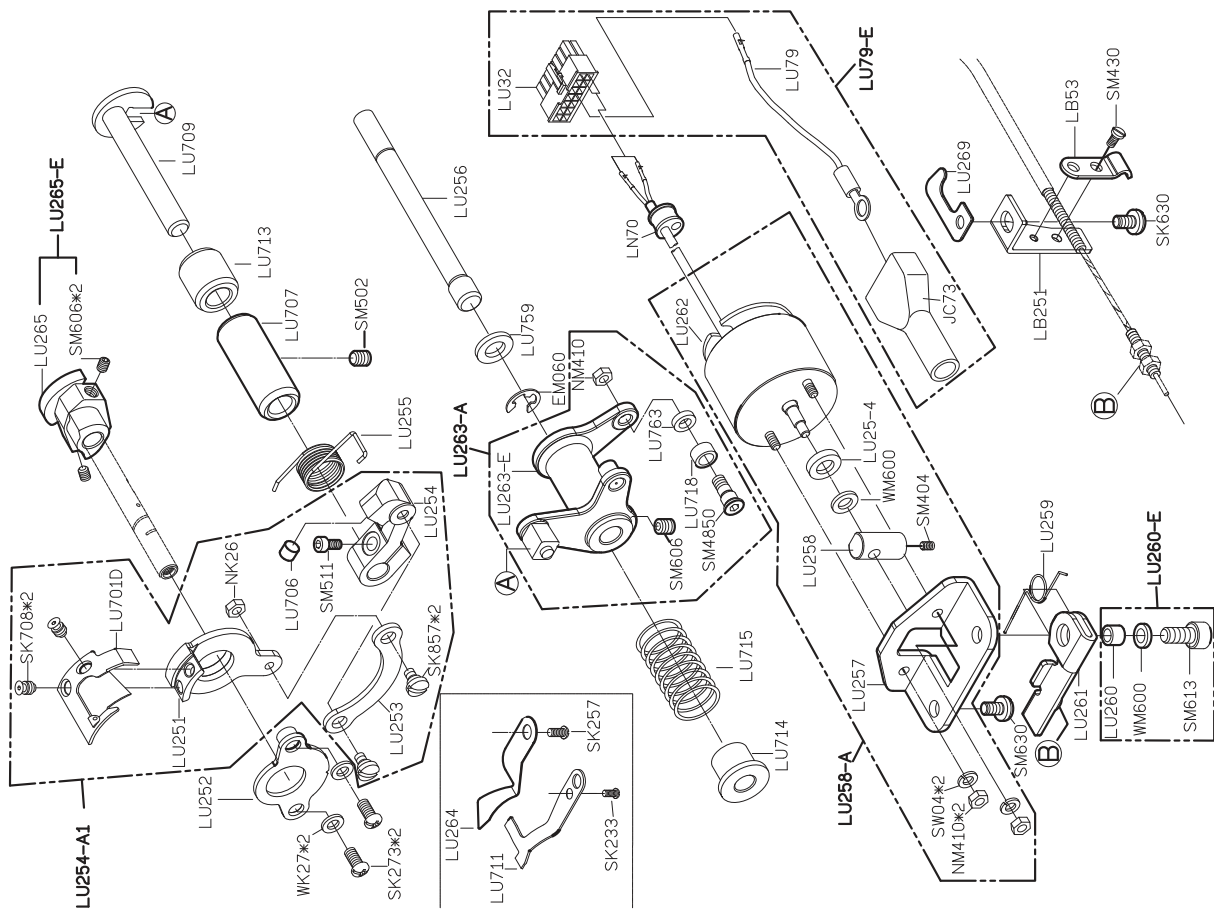

SIRUBA®
銀箭牌工業用縫紉機
INDUSTRIAL SEWING MACHINE

**DL7200-
BM1/BH1**

零件圖 PARTS LIST

CE

 高林股份有限公司
KAULIN MFG. CO., LTD.

 MODEL 機 型	 SUB-CLASS 規 格	 NEEDLE PLATE 針 板	 FEED DOG 送 具	 PRESSER FOOT 押 具	 HOOK ASM 梭 頭	 BOBBIN CASE ASM 梭 殼	 BOBBIN 梭 子	 NEEDLE 針 號	 HAND WHEEL 手 輪	 MOTOR 馬 達
DL7200-BM1-10 ~ DL7200-BM1-16	中厚布料 至 厚布料	E704	E701	P701	G121	G202	G303	DBX1#14	LH1500-E	T1505PE
DL7200-BM1-10 ~ DL7200-BM1-16		E704D	E702	P701	G125J	G202	G303	DBX1#21	LH1500-E	T1505PE

PARTS LIST FOR LD GROUP

PARTS LIST FOR LH GROUP

PARTS LIST FOR LG GROUP

PARTS LIST FOR LL GROUP

PARTS LIST FOR LU GROUP

SK-708=148357-001

电子夹线器
ELECTRONIC CONDUCTOR HOLDER

PARTS LIST FOR LU GROUP

PARTS LIST FOR LU GROUP

LU64F-A1

PARTS LIST FOR LW GROUP

PARTS LIST FOR LY GROUP

LY01	LY02	YM04*2	LY05*2	YM102*2
LY1501K	LY1529K		LY37-A	YM103*2
‡*2	LY38		MY09	G3XX
LY33	LY34		MY12	KZ03*1
			LY35	KY201

DL7200- BM1/BH1