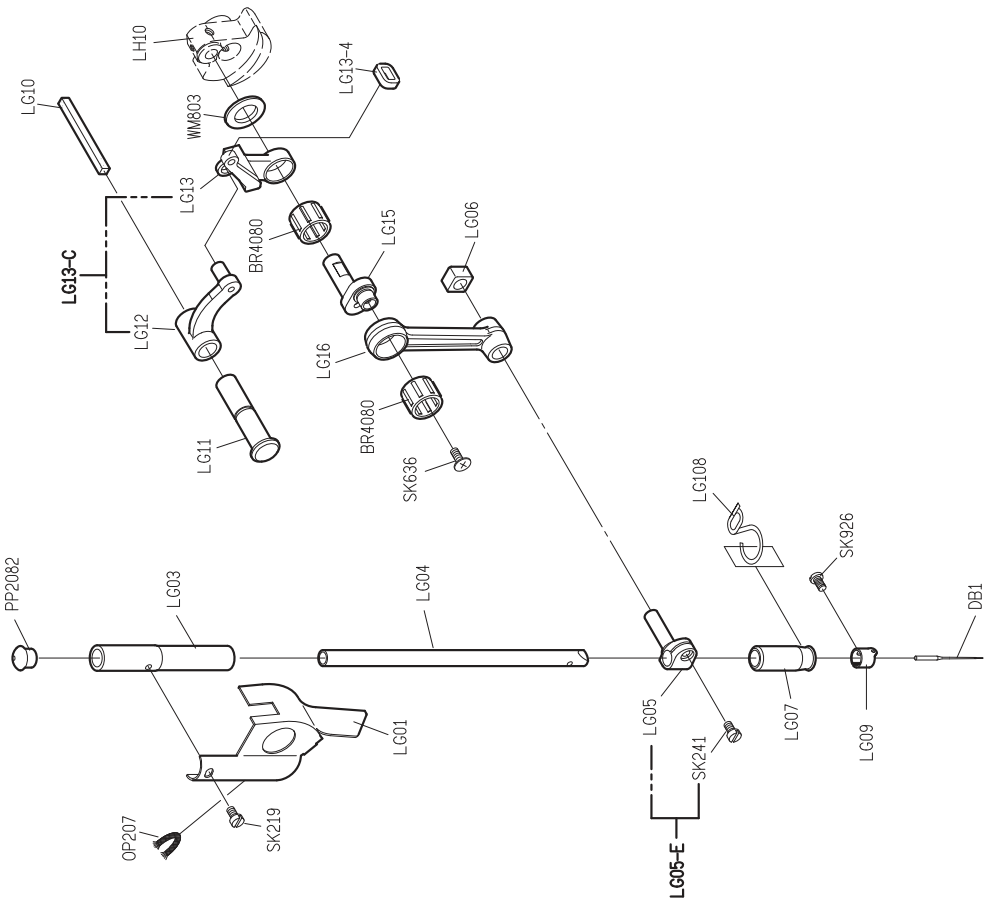

SIRUBA®
銀箭牌工業用縫紉機
INDUSTRIAL SEWING MACHINE

**DL7200-
BM1/BH1**

零件圖 PARTS LIST

CE

 高林股份有限公司
KAULIN MFG. CO., LTD.

 MODEL 機 型	 SUB-CLASS 規 格	 NEEDLE PLATE 針 板	 FEED DOG 送 具	 PRESSER FOOT 押 具	 HOOK ASM 梭 頭	 BOBBIN CASE ASM 梭 殼	 BOBBIN 梭 子	 NEEDLE 針 號	 HAND WHEEL 手 輪	 MOTOR 馬 達
DL7200-BM1-10 ~ DL7200-BM1-16	中厚布料 至 厚布料	E704	E701	P701	G121	G202	G303	DBX1#14	LH1500-E	T1505PE
DL7200-BM1-10 ~ DL7200-BM1-16		E704D	E702	P701	G125J	G202	G303	DBX1#21	LH1500-E	T1505PE

PARTS LIST FOR LA GROUP

PANEL BML 2MUH08C0310

PARTS LIST FOR LA GROUP

DL7200 (BM/BH/BX)^o
BYL-LUJ1151-A^o

LUZ

PARTS LIST FOR LB GROUP

PARTS LIST FOR LC GROUP

PARTS LIST FOR LE GROUP

PARTS LIST FOR LD GROUP

PARTS LIST FOR LH GROUP

PARTS LIST FOR LG GROUP

PARTS LIST FOR LL GROUP

PARTS LIST FOR LU GROUP

SK-708=148357-001

电子夹线器
ELECTRONIC CONDUCTOR HOLDER

PARTS LIST FOR LU GROUP