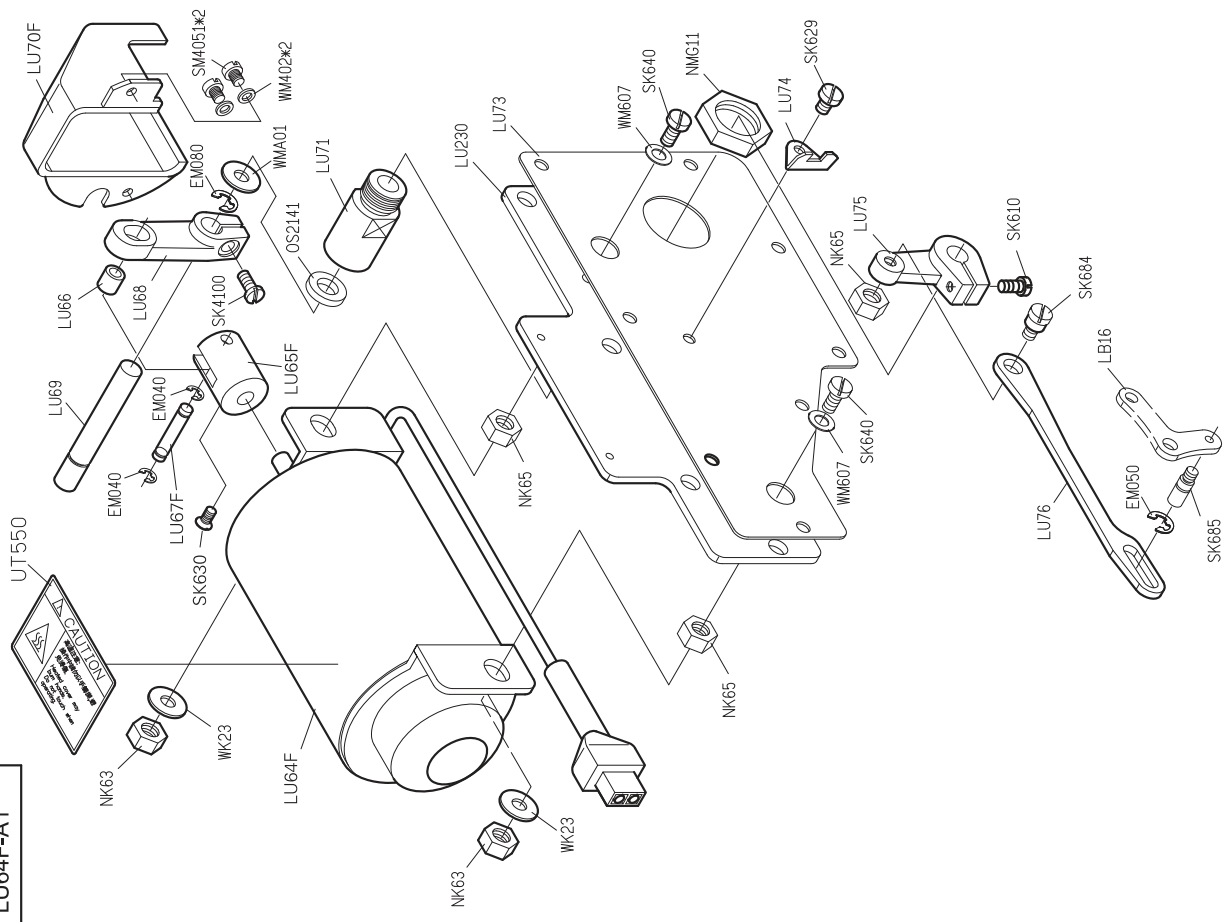

SIRUBA®
銀箭牌工業用縫紉機
INDUSTRIAL SEWING MACHINE

**DL7200-
BM1/BH1**

零件圖 PARTS LIST

CE

 高林股份有限公司
KAULIN MFG. CO., LTD.

 MODEL 機 型	 SUB-CLASS 規 格	 NEEDLE PLATE 針 板	 FEED DOG 送 具	 PRESSER FOOT 押 具	 HOOK ASM 梭 頭	 BOBBIN CASE ASM 梭 殼	 BOBBIN 梭 子	 NEEDLE 針 號	 HAND WHEEL 手 輪	 MOTOR 馬 達
DL7200-BM1-10 ~ DL7200-BM1-16	中厚布料 至 厚布料	E704	E701	P701	G121	G202	G303	DBX1#14	LH1500-E	T1505PE
DL7200-BM1-10 ~ DL7200-BM1-16		E704D	E702	P701	G125J	G202	G303	DBX1#21	LH1500-E	T1505PE

PARTS LIST FOR LD GROUP

PARTS LIST FOR LH GROUP

PARTS LIST FOR LG GROUP

PARTS LIST FOR LL GROUP

PARTS LIST FOR LU GROUP

SK-708=148357-001

电子夹线器
ELECTRONIC CONDUCTOR HOLDER

PARTS LIST FOR LU GROUP

PARTS LIST FOR LU GROUP

LU64F-A1

PARTS LIST FOR LW GROUP

PARTS LIST FOR LY GROUP

LY01	LY02	YM04*2	LY05*2	YM102*2
LY1501K	LY1529K		LY37-A	YM103*2
‡*2	LY38		MY09	G3XX
LY33	LY34		MY12	KZ03*1
			LY35	KY201

DL7200- BM1/BH1