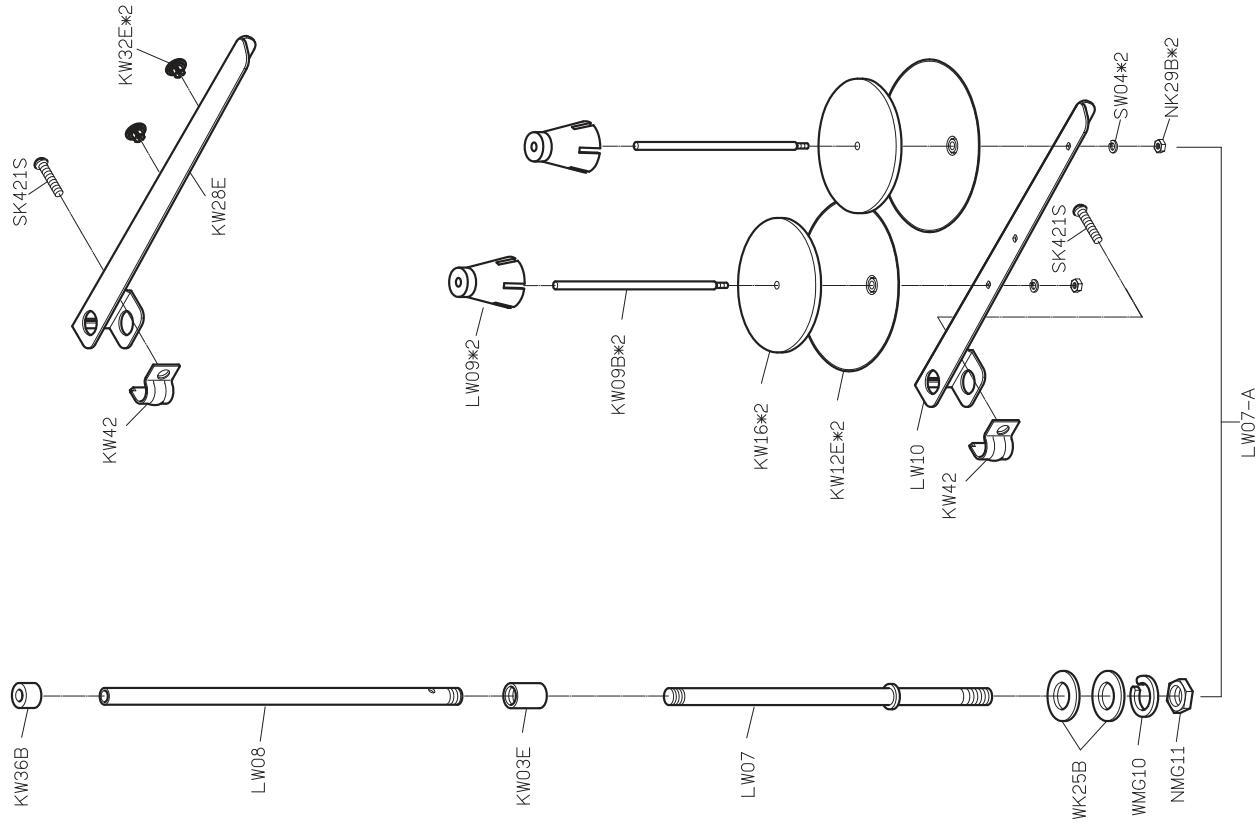

SIRUBA®
銀箭牌工業用縫紉機
INDUSTRIAL SEWING MACHINE

**DL7200-
BM1/BH1**

零件圖 PARTS LIST

CE

 高林股份有限公司
KAULIN MFG. CO., LTD.

 MODEL 機 型	 SUB-CLASS 規 格	 NEEDLE PLATE 針 板	 FEED DOG 送 具	 PRESSER FOOT 押 具	 HOOK ASM 梭 頭	 BOBBIN CASE ASM 梭 殼	 BOBBIN 梭 子	 NEEDLE 針 號	 HAND WHEEL 手 輪	 MOTOR 馬 達
DL7200-BM1-10 ~ DL7200-BM1-16	中厚布料 至 厚布料	E704	E701	P701	G121	G202	G303	DBX1#14	LH1500-E	T1505PE
DL7200-BM1-10 ~ DL7200-BM1-16		E704D	E702	P701	G125J	G202	G303	DBX1#21	LH1500-E	T1505PE

PARTS LIST FOR LA GROUP

PANEL BML 2MUH08C0310

PARTS LIST FOR LA GROUP

DL7200 (BM/BH/BX)^o
BYL-LUJ1151-A^o

LUZ

PARTS LIST FOR LB GROUP

PARTS LIST FOR LC GROUP

PARTS LIST FOR LE GROUP

PARTS LIST FOR LD GROUP

PARTS LIST FOR LH GROUP

PARTS LIST FOR LG GROUP

PARTS LIST FOR LL GROUP

PARTS LIST FOR LU GROUP

SK-708=148357-001

电子夹线器
ELECTRONIC CONDUCTOR HOLDER

PARTS LIST FOR LU GROUP

PARTS LIST FOR LU GROUP

LU64F-A1

PARTS LIST FOR LW GROUP

PARTS LIST FOR LY GROUP

LY01	LY02	YM04*2	LY05*2	YM102*2
LY1501K	LY1529K		LY37-A	YM103*2
‡*2	LY38		MY09	G3XX
LY33	LY34		MY12	KZ03*1
			LY35	KY201

DL7200- BM1/BH1