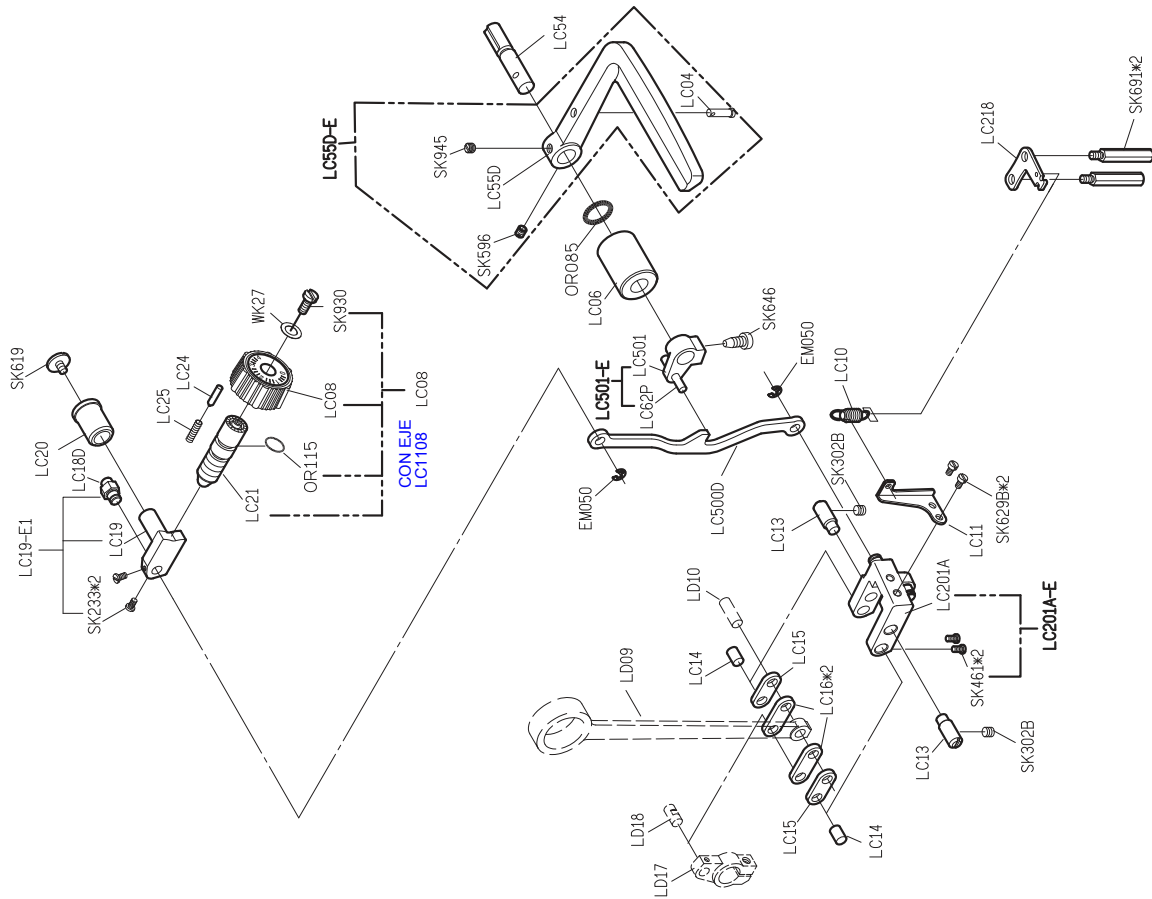

SIRUBA®
銀箭牌工業用縫紉機
INDUSTRIAL SEWING MACHINE

**DL7200-
BM1/BH1**

零件圖 PARTS LIST

CE

 高林股份有限公司
KAULIN MFG. CO., LTD.

 MODEL 機 型	 SUB-CLASS 規 格	 NEEDLE PLATE 針 板	 FEED DOG 送 具	 PRESSER FOOT 押 具	 HOOK ASM 梭 頭	 BOBBIN CASE ASM 梭 殼	 BOBBIN 梭 子	 NEEDLE 針 號	 HAND WHEEL 手 輪	 MOTOR 馬 達
DL7200-BM1-10 ~ DL7200-BM1-16	中厚布料 至 厚布料	E704	E701	P701	G121	G202	G303	DBX1#14	LH1500-E	T1505PE
DL7200-BM1-10 ~ DL7200-BM1-16		E704D	E702	P701	G125J	G202	G303	DBX1#21	LH1500-E	T1505PE

PARTS LIST FOR LA GROUP

PANEL BML 2MUH08C0310

PARTS LIST FOR LA GROUP

DL7200 (BM/BH/BX)^o
BYL-LUJ1151-A^o

LUZ

PARTS LIST FOR LB GROUP

PARTS LIST FOR LC GROUP

PARTS LIST FOR LE GROUP

PARTS LIST FOR LD GROUP

PARTS LIST FOR LH GROUP

PARTS LIST FOR LG GROUP

PARTS LIST FOR LL GROUP

PARTS LIST FOR LU GROUP

SK-708=148357-001

电子夹线器
ELECTRONIC CONDUCTOR HOLDER

PARTS LIST FOR LU GROUP

PARTS LIST FOR LU GROUP

LU64F-A1

PARTS LIST FOR LW GROUP

PARTS LIST FOR LY GROUP

LY01	LY02	YM04*2	LY05*2	YM102*2
LY1501K	LY1529K		LY37-A	YM103*2
‡*2	LY38		MY09	G3XX
LY33	LY34		MY12	KZ03*1
			LY35	KY201

DL7200- BM1/BH1