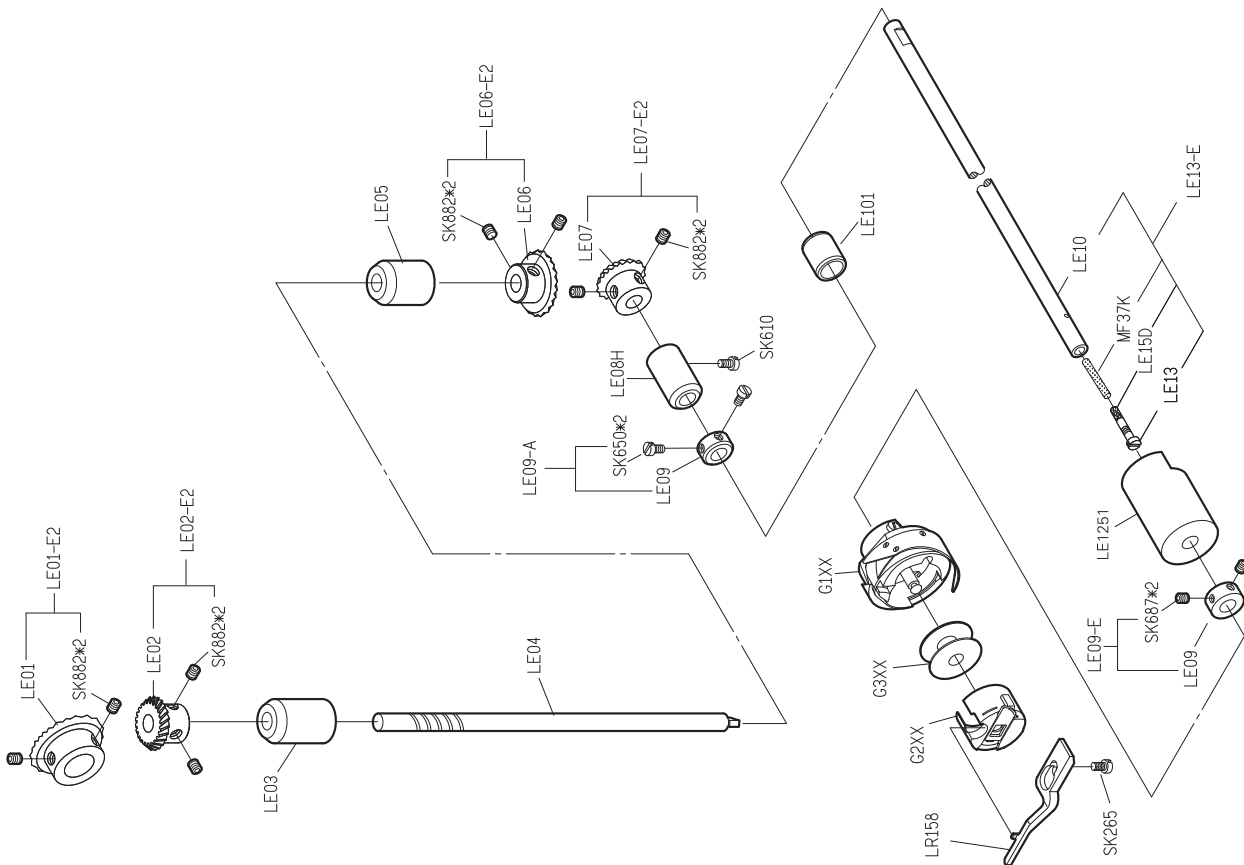

SIRUBA®
銀箭牌工業用縫紉機
INDUSTRIAL SEWING MACHINE

**DL7200-
BM1/BH1**

零件圖 PARTS LIST

CE

 高林股份有限公司
KAULIN MFG. CO., LTD.

 MODEL 機 型	 SUB-CLASS 規 格	 NEEDLE PLATE 針 板	 FEED DOG 送 具	 PRESSER FOOT 押 具	 HOOK ASM 梭 頭	 BOBBIN CASE ASM 梭 殼	 BOBBIN 梭 子	 NEEDLE 針 號	 HAND WHEEL 手 輪	 MOTOR 馬 達
DL7200-BM1-10 ~ DL7200-BM1-16	中厚布料 至 厚布料	E704	E701	P701	G121	G202	G303	DBX1#14	LH1500-E	T1505PE
DL7200-BM1-10 ~ DL7200-BM1-16		E704D	E702	P701	G125J	G202	G303	DBX1#21	LH1500-E	T1505PE

PARTS LIST FOR LA GROUP

PANEL BML 2MUH08C0310

PARTS LIST FOR LA GROUP

DL7200 (BM/BH/BX)^o
BYL-LUJ1151-A^o

LUZ

PARTS LIST FOR LB GROUP

PARTS LIST FOR LC GROUP

PARTS LIST FOR LE GROUP

PARTS LIST FOR LD GROUP

PARTS LIST FOR LH GROUP

PARTS LIST FOR LG GROUP

PARTS LIST FOR LL GROUP

PARTS LIST FOR LU GROUP

SK-708=148357-001

电子夹线器
ELECTRONIC CONDUCTOR HOLDER

PARTS LIST FOR LU GROUP