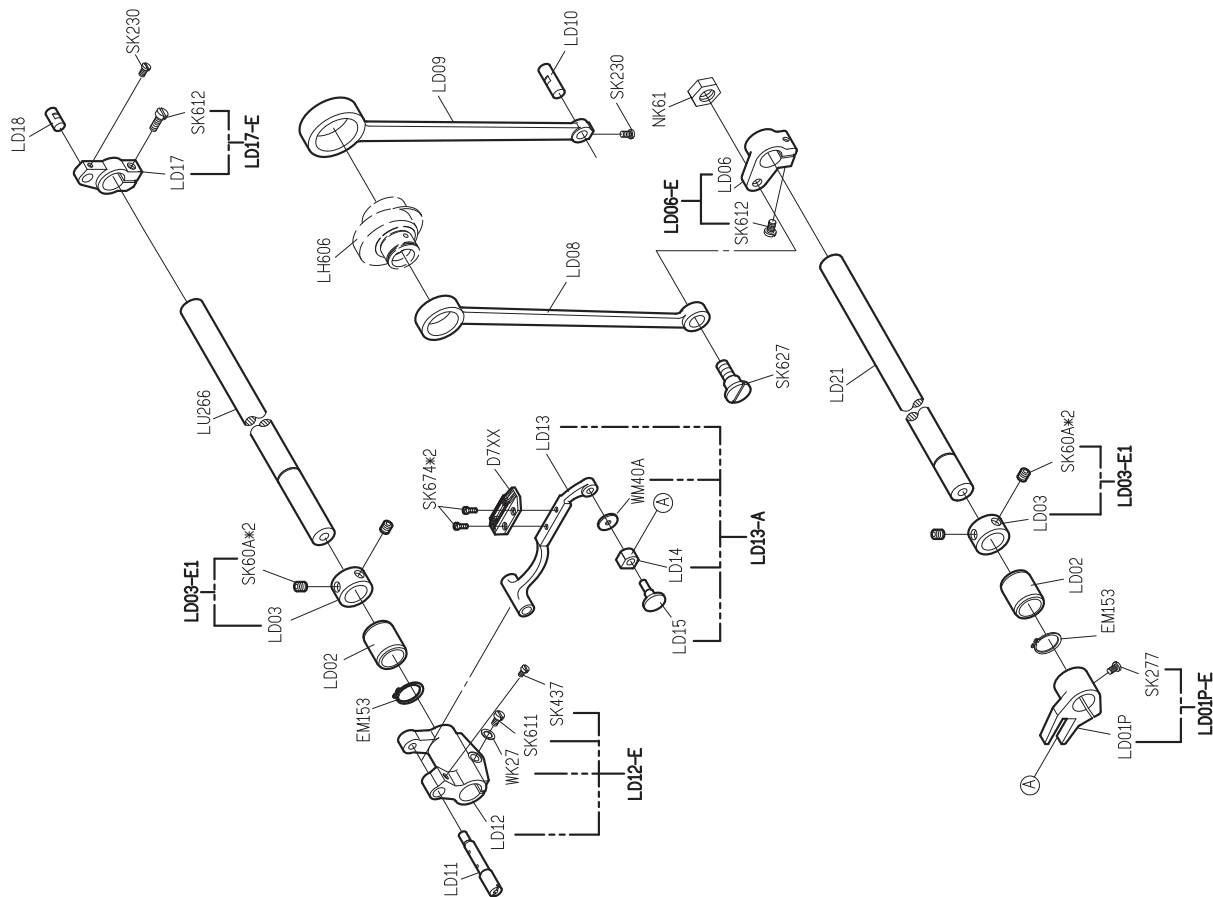

SIRUBA®
銀箭牌工業用縫紉機
INDUSTRIAL SEWING MACHINE

**DL7200-
BM1/BH1**

零件圖 PARTS LIST

CE

 高林股份有限公司
KAULIN MFG. CO., LTD.

 MODEL 機 型	 SUB-CLASS 規 格	 NEEDLE PLATE 針 板	 FEED DOG 送 具	 PRESSER FOOT 押 具	 HOOK ASM 梭 頭	 BOBBIN CASE ASM 梭 殼	 BOBBIN 梭 子	 NEEDLE 針 號	 HAND WHEEL 手 輪	 MOTOR 馬 達
DL7200-BM1-10 ~ DL7200-BM1-16	中厚布料 至 厚布料	E704	E701	P701	G121	G202	G303	DBX1#14	LH1500-E	T1505PE
DL7200-BM1-10 ~ DL7200-BM1-16		E704D	E702	P701	G125J	G202	G303	DBX1#21	LH1500-E	T1505PE

PARTS LIST FOR LA GROUP

PANEL BML 2MUH08C0310

PARTS LIST FOR LA GROUP

DL7200 (BM/BH/BX)^o
BYL-LUJ1151-A^o

LUZ

PARTS LIST FOR LB GROUP

PARTS LIST FOR LC GROUP

PARTS LIST FOR LE GROUP

PARTS LIST FOR LD GROUP

PARTS LIST FOR LH GROUP

PARTS LIST FOR LG GROUP

PARTS LIST FOR LL GROUP

PARTS LIST FOR LU GROUP

SK-708=148357-001

电子夹线器
ELECTRONIC CONDUCTOR HOLDER

PARTS LIST FOR LU GROUP