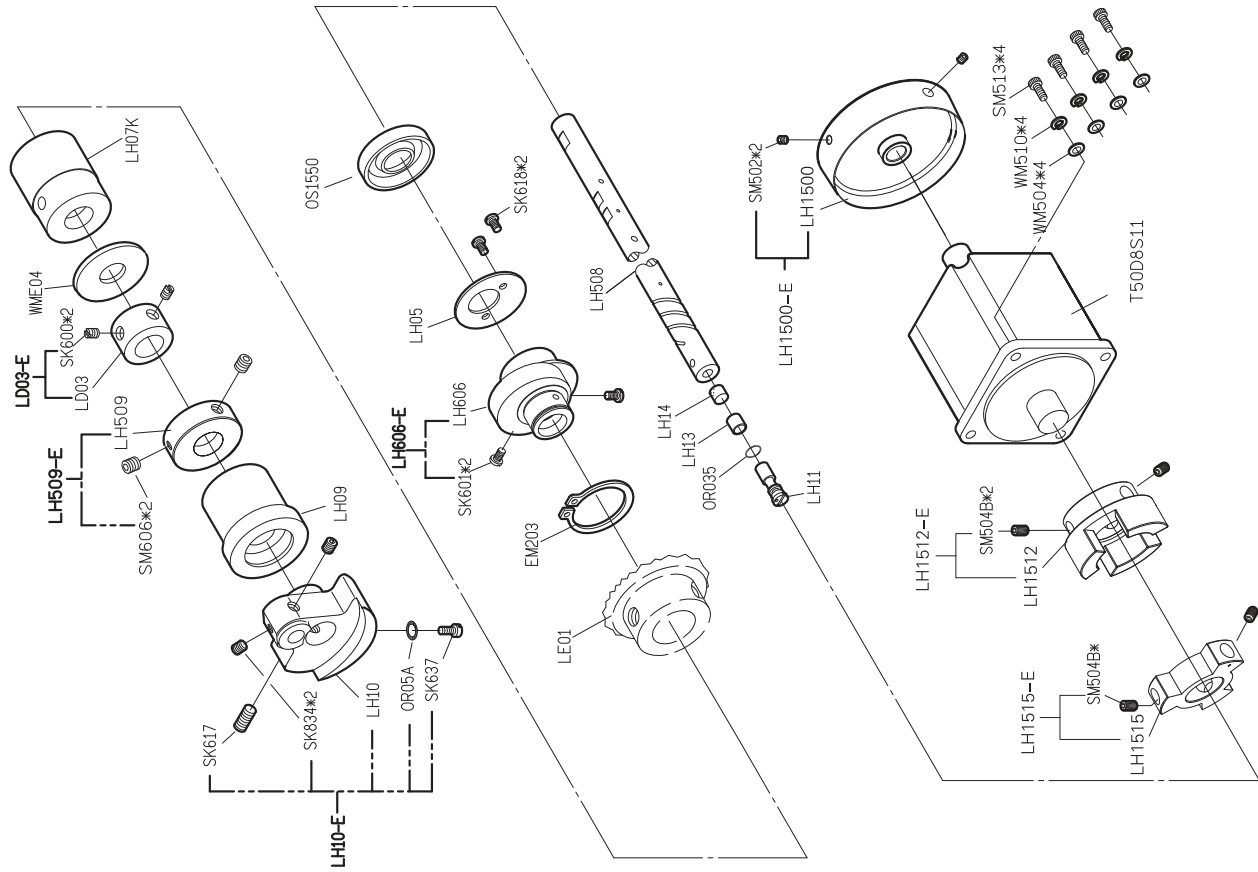

SIRUBA®
銀箭牌工業用縫紉機
INDUSTRIAL SEWING MACHINE

**DL7200-
BM1/BH1**

零件圖 PARTS LIST

CE

 高林股份有限公司
KAULIN MFG. CO., LTD.

 MODEL 機 型	 SUB-CLASS 規 格	 NEEDLE PLATE 針 板	 FEED DOG 送 具	 PRESSER FOOT 押 具	 HOOK ASM 梭 頭	 BOBBIN CASE ASM 梭 殼	 BOBBIN 梭 子	 NEEDLE 針 號	 HAND WHEEL 手 輪	 MOTOR 馬 達
DL7200-BM1-10 ~ DL7200-BM1-16	中厚布料 至 厚布料	E704	E701	P701	G121	G202	G303	DBX1#14	LH1500-E	T1505PE
DL7200-BM1-10 ~ DL7200-BM1-16		E704D	E702	P701	G125J	G202	G303	DBX1#21	LH1500-E	T1505PE

PARTS LIST FOR LA GROUP

PANEL BML 2MUH08C0310

PARTS LIST FOR LA GROUP

DL7200 (BM/BH/BX)^o
BYL-LUJ1151-A^o

LUZ

PARTS LIST FOR LB GROUP

PARTS LIST FOR LC GROUP

PARTS LIST FOR LE GROUP

PARTS LIST FOR LD GROUP

PARTS LIST FOR LH GROUP

PARTS LIST FOR LG GROUP

PARTS LIST FOR LL GROUP

PARTS LIST FOR LU GROUP

SK-708=148357-001

电子夹线器
ELECTRONIC CONDUCTOR HOLDER

PARTS LIST FOR LU GROUP