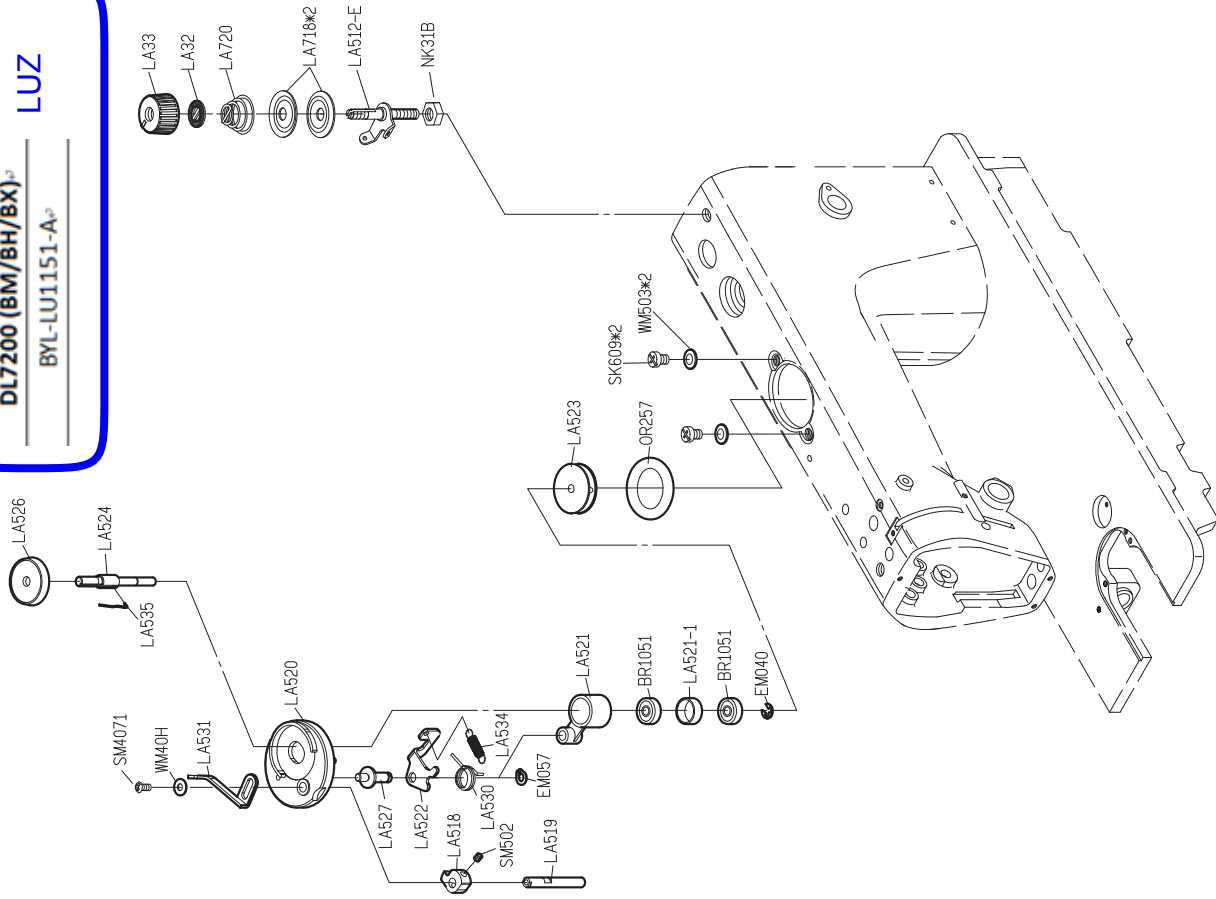

SIRUBA®
銀箭牌工業用縫紉機
INDUSTRIAL SEWING MACHINE

**DL7200-
BM1/BH1**

零件圖 PARTS LIST

CE

 高林股份有限公司
KAULIN MFG. CO., LTD.

 MODEL 機 型	 SUB-CLASS 規 格	 NEEDLE PLATE 針 板	 FEED DOG 送 具	 PRESSER FOOT 押 具	 HOOK ASM 梭 頭	 BOBBIN CASE ASM 梭 殼	 BOBBIN 梭 子	 NEEDLE 針 號	 HAND WHEEL 手 輪	 MOTOR 馬 達
DL7200-BM1-10 ~ DL7200-BM1-16	中厚布料 至 厚布料	E704	E701	P701	G121	G202	G303	DBX1#14	LH1500-E	T1505PE
DL7200-BM1-10 ~ DL7200-BM1-16		E704D	E702	P701	G125J	G202	G303	DBX1#21	LH1500-E	T1505PE

PARTS LIST FOR LA GROUP

PANEL BML 2MUH08C0310

PARTS LIST FOR LA GROUP

DL7200 (BM/BH/BX)^o
BYL-LUJ1151-A^o

LUZ

PARTS LIST FOR LB GROUP

PARTS LIST FOR LC GROUP

PARTS LIST FOR LE GROUP

PARTS LIST FOR LD GROUP

PARTS LIST FOR LH GROUP

PARTS LIST FOR LG GROUP

PARTS LIST FOR LL GROUP

PARTS LIST FOR LU GROUP

SK-708=148357-001

电子夹线器
ELECTRONIC CONDUCTOR HOLDER

PARTS LIST FOR LU GROUP