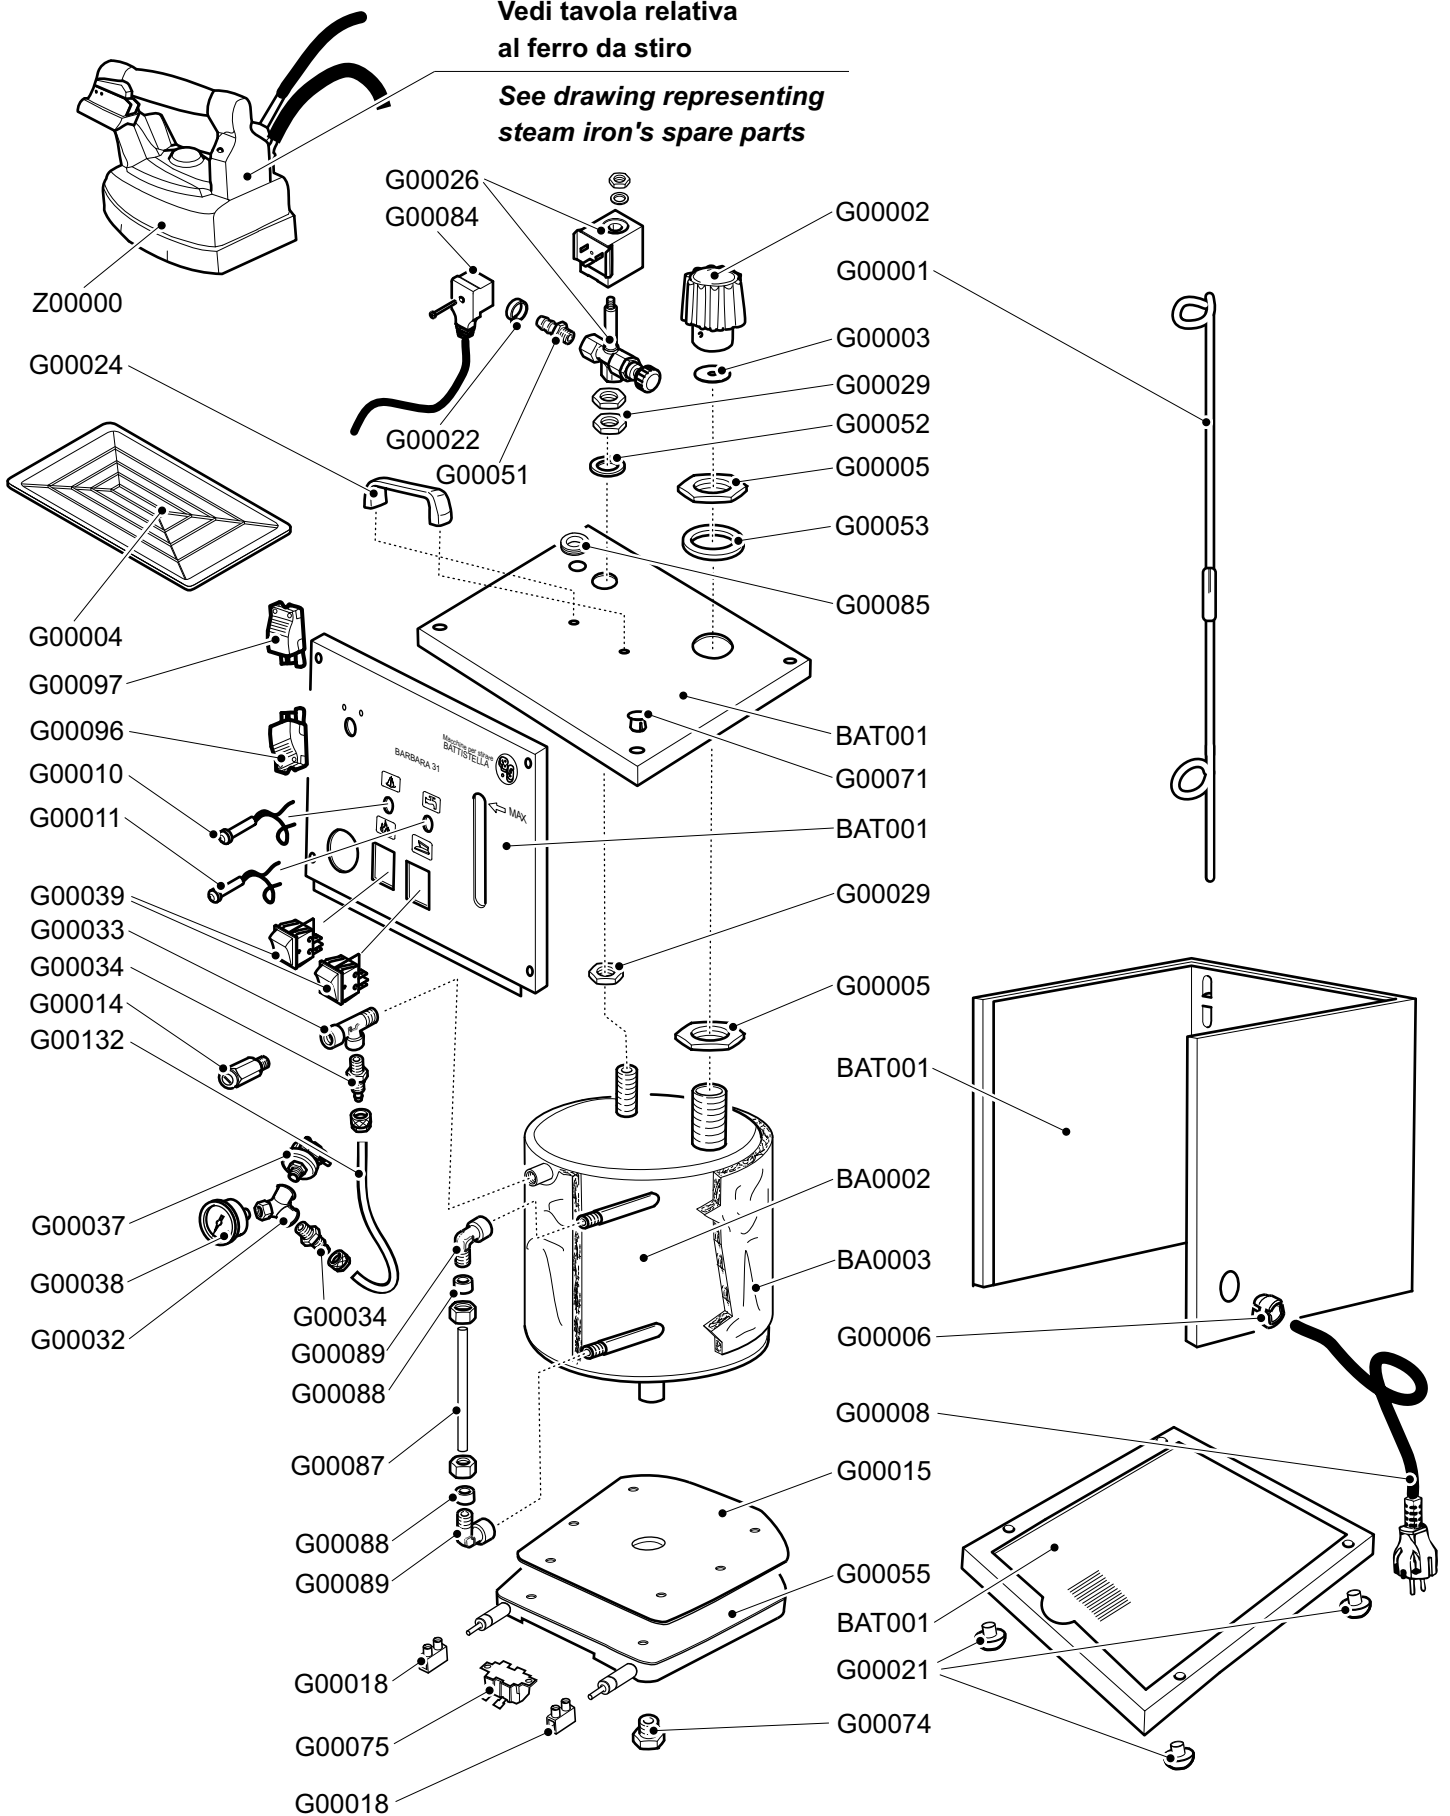

# BARBARA 31 DA TAVOLO mod. 2010

## PORTABLE MODEL

Vedi tavola relativa  
al ferro da stiro

See drawing representing  
steam iron's spare parts

# Kit scarico acqua *Water discharge kit*